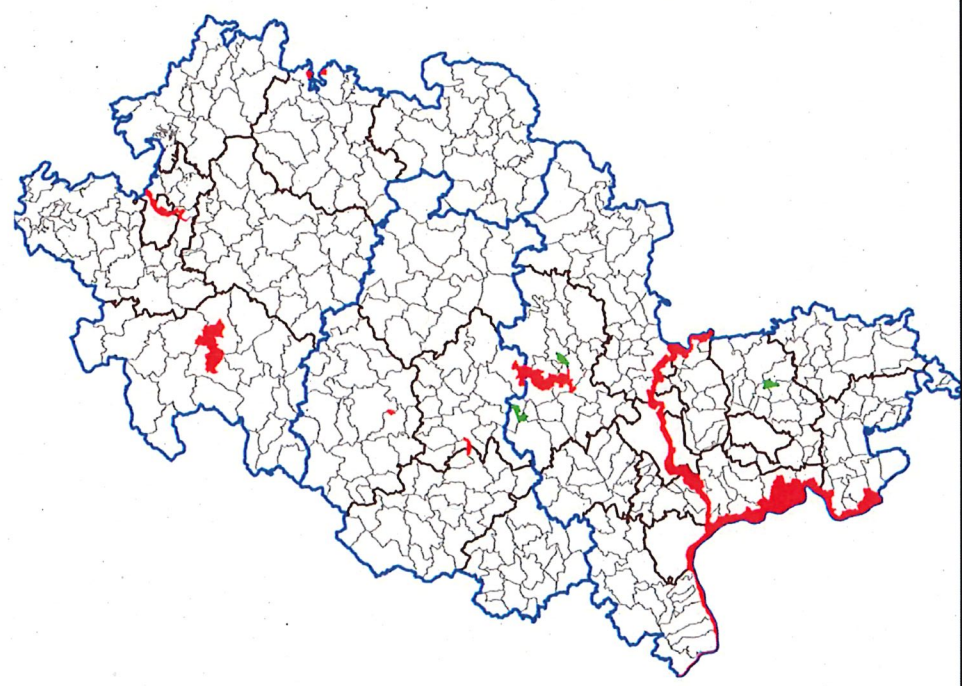

Lage

HMUCLV

Geflügelpest / GP / Vogelgrippe / Aviäre Influenza (lat. avis, Vogel)

ornithologische Risikogebiete - Aufzählung

- längs des Rheins incl. Biedensand
- Kühkopf und Mainmündung
- längs des Mains,
- Reinheimer Teich und Umgehung
- Brutgebiete in der Wetterau,
- Heuchelheimer Seen
- Niederweimarer Seen
- Werra bei Obersuhl
- Fuldaauen bei Kassel
- Edersee-Sperre

ornithologische Risikogebiete - Karte

- Risikogebiet FB neu (Süd)
- Risikogebiet DaDi neu
- Risikogebiet FB neu (Nord)
- Reg.-Bezirk HE
- Kreise
- Gemeinden